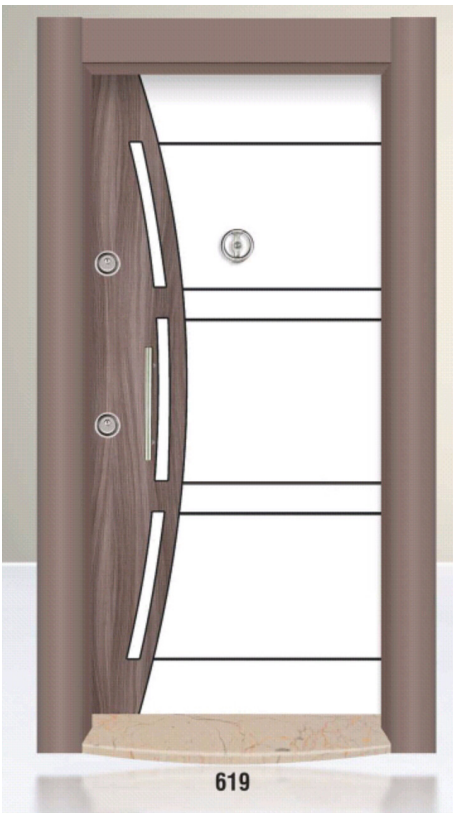

## MODEL 610

- Kasa Statik Boya 1.5 mm Sa
- Kilit Mono Block Kilit
- Kanat n Arka 10 mm Dekoratif MDF
- Zengin Renk eşidleri

## MODEL 611

- Kasa Statik Boya 1.5 mm Sa
- Kilit Mono Block Kilit
- Kanat n Arka 10 mm Dekoratif MDF
- Zengin Renk eşidleri

### MODEL 613

- Kasa Statik Boya 1.5 mm Saç
- Kilit Mono Block Kilit
- Kanat Ön Arka 10 mm Dekoratif MDF
- Zengin Renk Çeşitleri

### MODEL 618

- Kasa Statik Boya 1.5 mm Saç
- Kilit Mono Block Kilit
- Kanat Ön Arka 10 mm Dekoratif MDF
- Zengin Renk Çeşitleri