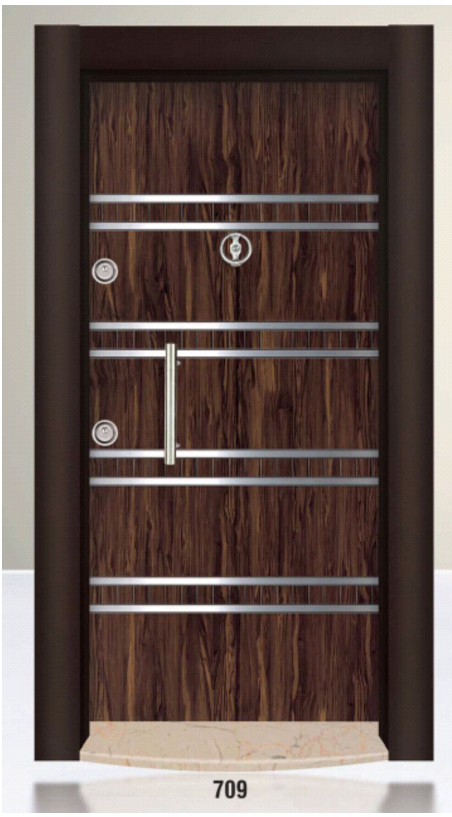

MODEL 709

- Kasa Statik Boya 1.5 mm Saç
- Kilit Mono Block Kilit
- Kanat Ön Arka 10 mm Dekoratif MDF
- Zengin Renk Çeşitleri