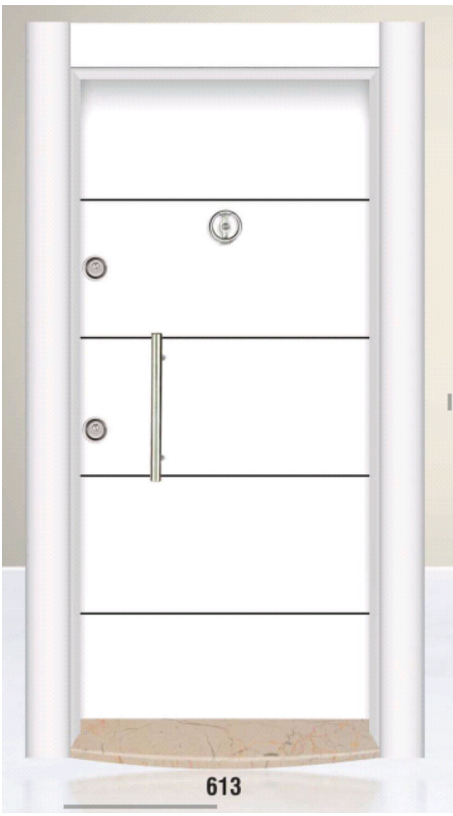

# KAPI KATALOĐU

## MODEL 610

- Kasa Statik Boya 1.5 mm Sa
- Kilit Mono Block Kilit
- Kanat n Arka 10 mm Dekoratif MDF
- Zengin Renk eşidleri

## MODEL 611

- Kasa Statik Boya 1.5 mm Sa
- Kilit Mono Block Kilit
- Kanat n Arka 10 mm Dekoratif MDF
- Zengin Renk eşidleri

### MODEL 618

- Kasa Statik Boya 1.5 mm Saç
- Kilit Mono Block Kilit
- Kanat Ön Arka 10 mm Dekoratif MDF
- Zengin Renk Çeşitleri