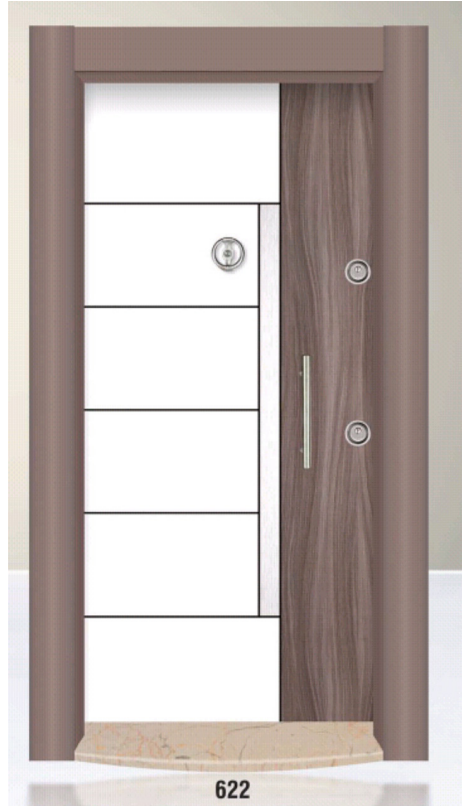

## MODEL 610

- Kasa Statik Boya 1.5 mm Sa
- Kilit Mono Block Kilit
- Kanat n Arka 10 mm Dekoratif MDF
- Zengin Renk eşidleri

## MODEL 611

- Kasa Statik Boya 1.5 mm Sa
- Kilit Mono Block Kilit
- Kanat n Arka 10 mm Dekoratif MDF
- Zengin Renk eşidleri

### MODEL 618

- Kasa Statik Boya 1.5 mm Saç
- Kilit Mono Block Kilit
- Kanat Ön Arka 10 mm Dekoratif MDF
- Zengin Renk Çeşitleri

## MODEL 619

- Kasa Statik Boya 1.5 mm Saç
- Kilit Mono Block Kilit
- Kanat Ön Arka 10 mm Dekoratif MDF
- Zengin Renk Çeşitleri